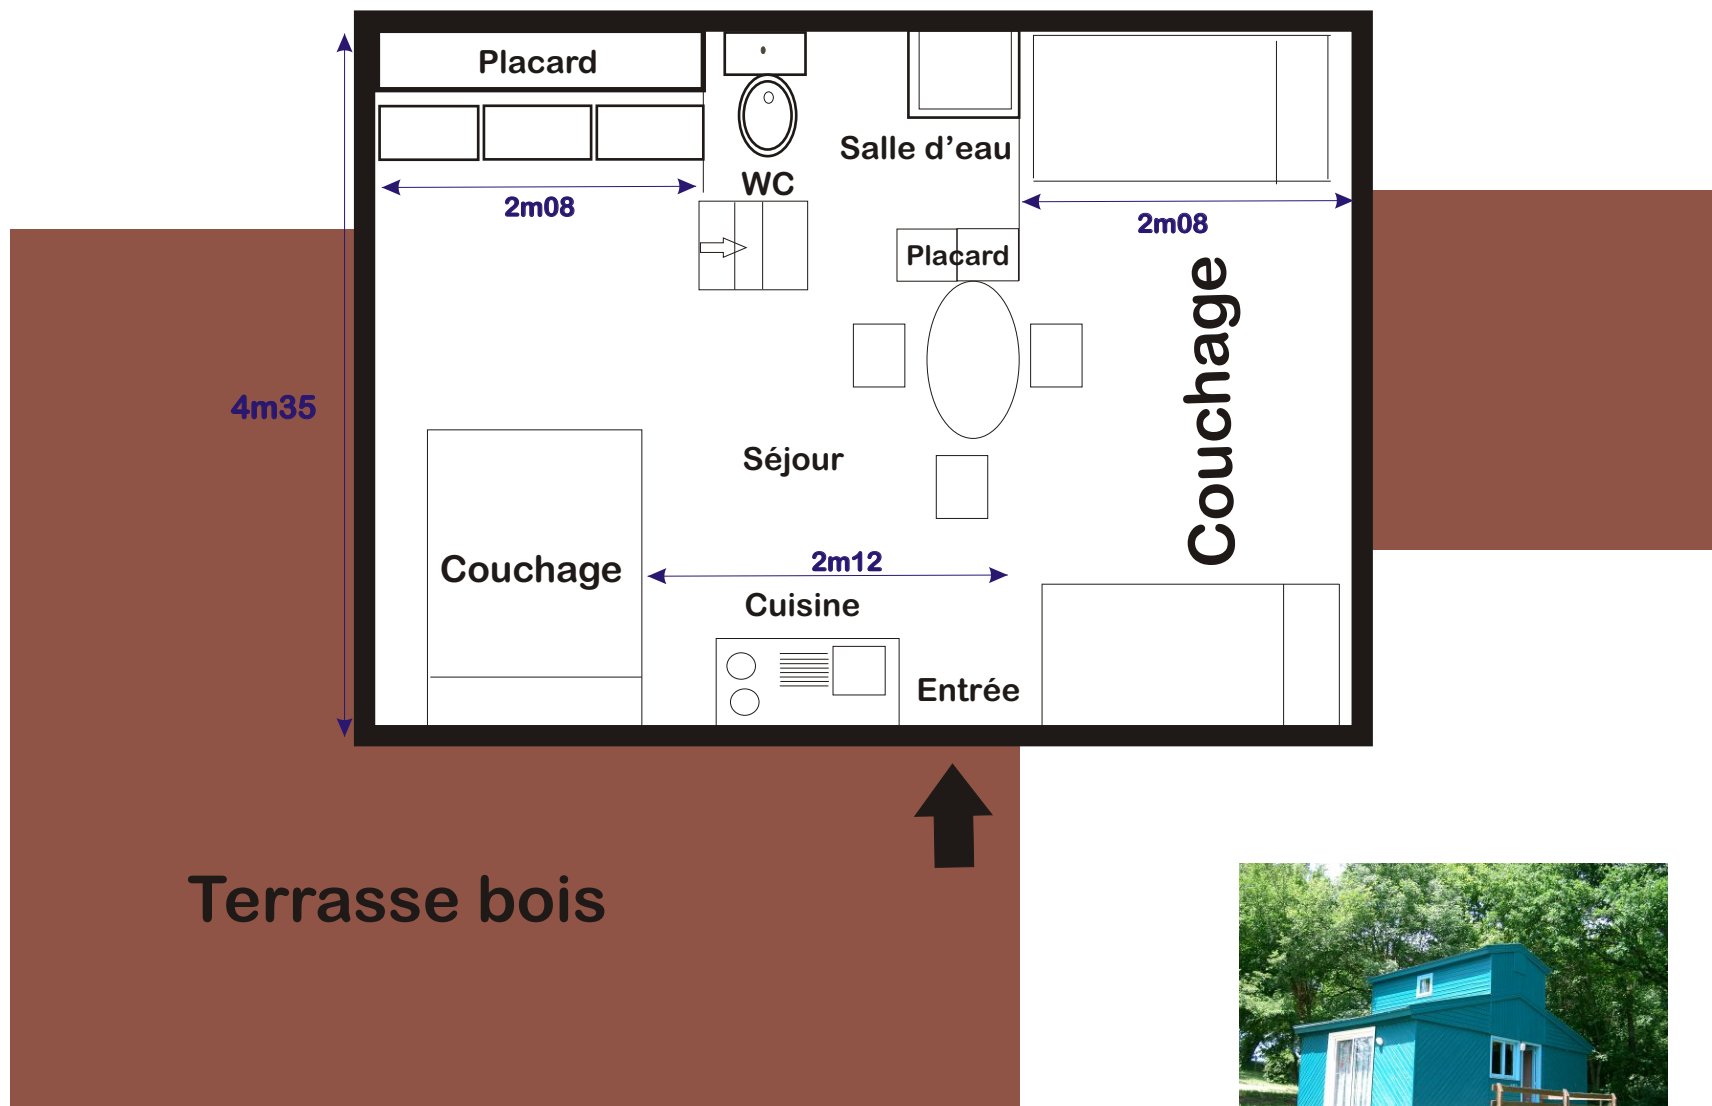

DOMAINE D'EN LAURE

Chalets 365 - 366 - 367

Couchages : 6 personnes

Rez de chaussée

Placard

2m

MEZZANINE

Couchage